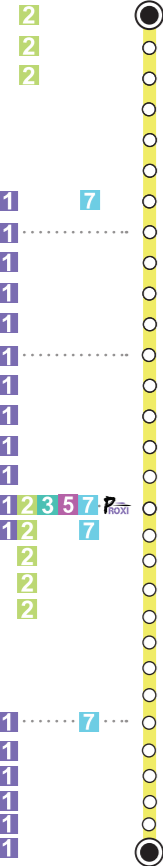

LMmJV	S	LM_JV	m_S
-	L à S	-	L à S

Circule en période vacances les :

LMmJV	S	LM_JV	m_S
-	L à S	-	L à S

	07:53	8:55	13:37	13:55
Saint-Barthélémy	07:53	8:55	13:37	13:55
Sous Saint-Barthélémy	07:53	8:56	13:38	13:56
Fusillés	07:54	8:57	13:39	13:57
Route de Dugny	07:55	8:58	13:40	13:58
Boichut	07:56	8:59	13:41	13:59
DDE	07:57		13:42	
Commerces	07:58		13:43	
Cité Verte	07:59		13:44	
Cumières	08:00		13:45	
Clémenceau	08:02		13:46	
Chauffour	08:03		13:47	
Aristide Briand	08:04	9:01	13:49	14:01
Glorieux Eglise	08:05	9:02	13:51	14:02
Douat	08:06	9:03	13:52	14:03
Bonnerie	08:06	9:04	13:53	14:04
Poste		9:06		14:06
Chicago		9:07		14:07
Saint-Maur		9:08		14:08
Gare Multimodale Quai 5		9:09		14:09
Bossu	08:08		13:54	
Thierville Mairie	08:09		13:55	
Saint-Exupéry	08:10		13:56	

Ligne(s) en correspondance(s)

- 6 St-Barthélémy**
- Sous Saint-Barthélémy
- Fusillés
- Route de Dugny
- Boichut**
- DDE
- Commerces
- Cité Verte
- Cumières
- Clémenceau
- Chauffour
- Aristide Briand**
- Glorieux Eglise
- Douat
- Bonnerie
- Thierville Poste**
- Chicago
- Saint-Maur
- Gare Multimodale Quai 5**
- Bossu
- Thierville - Mairie
- 6 Saint-Exupéry**

6 St-Barthélémy / Gare Multimodale → St-Exupéry

FICHE HORAIRES

6

Valable à partir de Septembre 2023

- **St-Barthélémy**
- **Gare Multimodale / St-Exupéry**

Transdev - Document non contractuel - Ne pas jeter sur la voie publique

Ligne(s) en correspondance(s)

- 6 Saint-Exupéry**
- Thierville Mairie
- Bossu
- Bonnerie
- Douat
- Glorieux Eglise
- Aristide Briand
- Boichut**
- Route de Dugny
- Fusillés
- Sous Saint-Barthélémy
- Saint-Barthélémy**
- DDE
- Commerces
- Cité Verte
- Cumières
- Gare Multimodale Quai 5**
- Saint-Maur
- Chicago
- Thierville Poste
- Fourlinie
- Bonnerie
- Douat
- Glorieux Eglise
- Aristide Briand**
- Boichut
- Route de Dugny
- Fusillés
- Sous Saint-Barthélémy
- 6 St-Barthélémy**