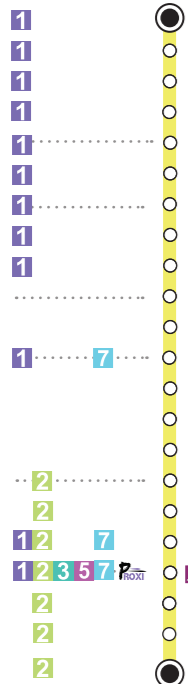

Circule du lundi au samedi sauf jours fériés

Légende

S : Samedi
L à S : lundi à samedi
LMmJV : lundi , mardi , mercredi , jeudi , vendredi
Attention aux jours de circulation en période scolaire

Circule en période scolaire les :

LMmJV	S	LM_JV	m_S
-	L à S	-	L à S

Circule en période vacances les :

LMmJV	S	LM_JV	m_S
-	L à S	-	L à S

	07:53	8:55	13:37	13:55
Saint-Barthélémy	07:53	8:55	13:37	13:55
Sous Saint-Barthélémy	07:53	8:56	13:38	13:56
Fusillés	07:54	8:57	13:39	13:57
Route de Dugny	07:55	8:58	13:40	13:58
Boichut	07:56	8:59	13:41	13:59
DDE	07:57		13:42	
Commerces	07:58		13:43	
Cité Verte	07:59		13:44	
Cumières	08:00		13:45	
Clémenceau	08:02		13:46	
Chauffour	08:03		13:47	
Aristide Briand	08:04	9:01	13:49	14:01
Glorieux Eglise	08:05	9:02	13:51	14:02
Douat	08:06	9:03	13:52	14:03
Bonnerie	08:06	9:04	13:53	14:04
Poste		9:06		14:06
Chicago		9:07		14:07
Saint-Maur		9:08		14:08
Gare Multimodale Quai 5		9:09		14:09
Bossu	08:08		13:54	
Thierville Mairie	08:09		13:55	
Saint-Exupéry	08:10		13:56	

Ligne(s) en correspondance(s)

- 6 St-Barthélémy**
- Sous Saint-Barthélémy
- Fusillés
- Route de Dugny
- Boichut**
- DDE
- Commerces
- Cité Verte
- Cumières
- Clémenceau
- Chauffour
- Aristide Briand**
- Glorieux Eglise
- Douat
- Bonnerie
- Thierville Poste**
- Chicago
- Saint-Maur
- Gare Multimodale Quai 5**
- Bossu
- Thierville - Mairie
- 6 Saint-Exupéry**

Ligne(s) en correspondance(s)

- 6 Saint-Exupéry**
- Thierville Mairie
- Bossu
- Bonnerie
- Douat
- Glorieux Eglise
- Aristide Briand
- Boichut**
- Route de Dugny
- Fusillés
- Sous Saint-Barthélémy
- Saint-Barthélémy**
- DDE
- Commerces
- Cité Verte
- Cumières
- Gare Multimodale Quai 5**
- Saint-Maur
- Chicago
- Thierville Poste
- Fourlinie
- Bonnerie
- Douat
- Glorieux Eglise
- Aristide Briand**
- Boichut
- Route de Dugny
- Fusillés
- Sous Saint-Barthélémy
- 6 St-Barthélémy**